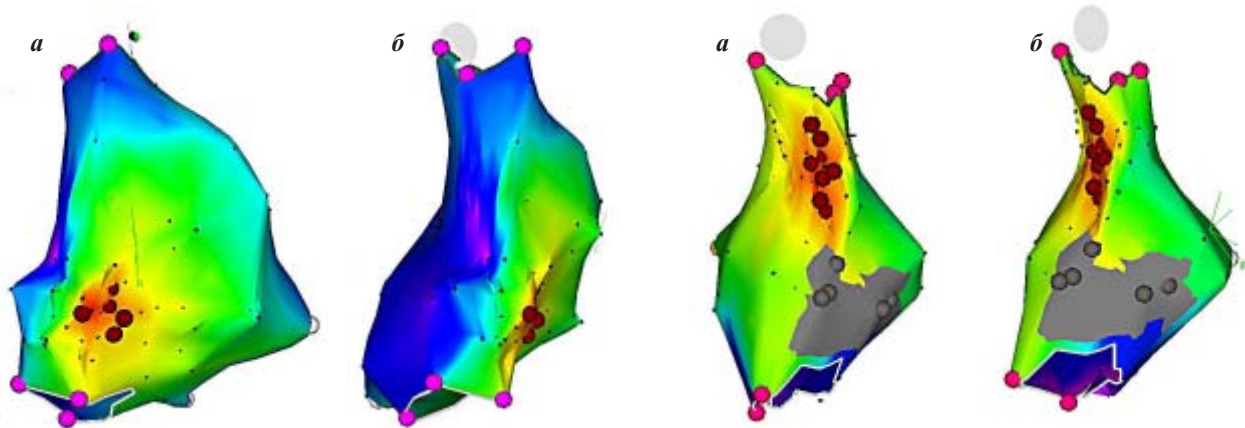

*Рисунки к статье Е.А.Покушалова, А.Н.Турова, П.Л.Шугаева, С.Н.Артеменко*

*Рис. 3. Фрагменты первичной фокусной катетерной абляции: активационное 3D-изображение правого предсердия в проекциях РА (а) и RAO-60 (б) соответственно.*

*Рис. 6. Фрагменты повторной фокусной катетерной абляции: активационное 3D-изображение правого предсердия в проекциях РА (а) и RAO-60 (б) соответственно.*